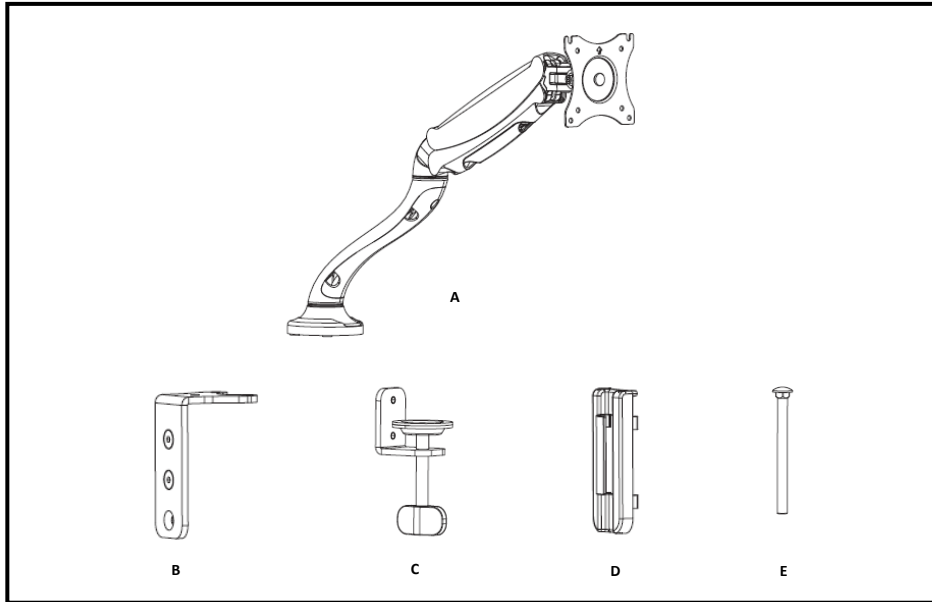

Supporto da banco FULL MOTION per schermi PC

Rif. 015-2101	Dimensioni schermo 13"-27"	VESA 75x75, 100x100	Carico max 6 kg
---------------	-------------------------------	------------------------	--------------------

CONTENUTO

IMPORTANT: Avant de commencer votre installation, déterminez le mode de montage de votre support:

INSTALLAZIONE

1. Installare la base

1a. Installazione a bordo tavolo

1b. Installazione sulla scrivania

2. Fissare lo schermo al supporto

3. Serrare la staffa

5. Far passare il cavo di connessione e reinserire i 2 passacavi

4. Rimuovere i 2 passacavi

6. Regolare lo schermo secondo le esigenze