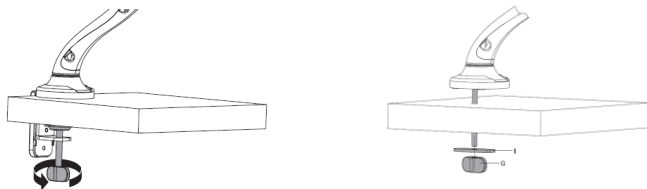

Supporto da banco FULL MOTION per schermi PC

Rif. 015-2101	Dimensioni schermo 13"-27"	VESA 75x75, 100x100	Carico max 6 kg
---------------	-------------------------------	------------------------	--------------------

CONTENUTO

IMPORTANT: Avant de commencer votre installation, déterminez le mode de montage de votre support:

INSTALLAZIONE

1. Installare la base

1a. Installazione a bordo tavolo

1b. Installazione sulla scrivania

2. Fissare lo schermo al supporto

3. Serrare la staffa

5. Far passare il cavo di connessione e reinserire i 2 passacavi

4. Rimuovere i 2 passacavi

6. Regolare lo schermo secondo le esigenze