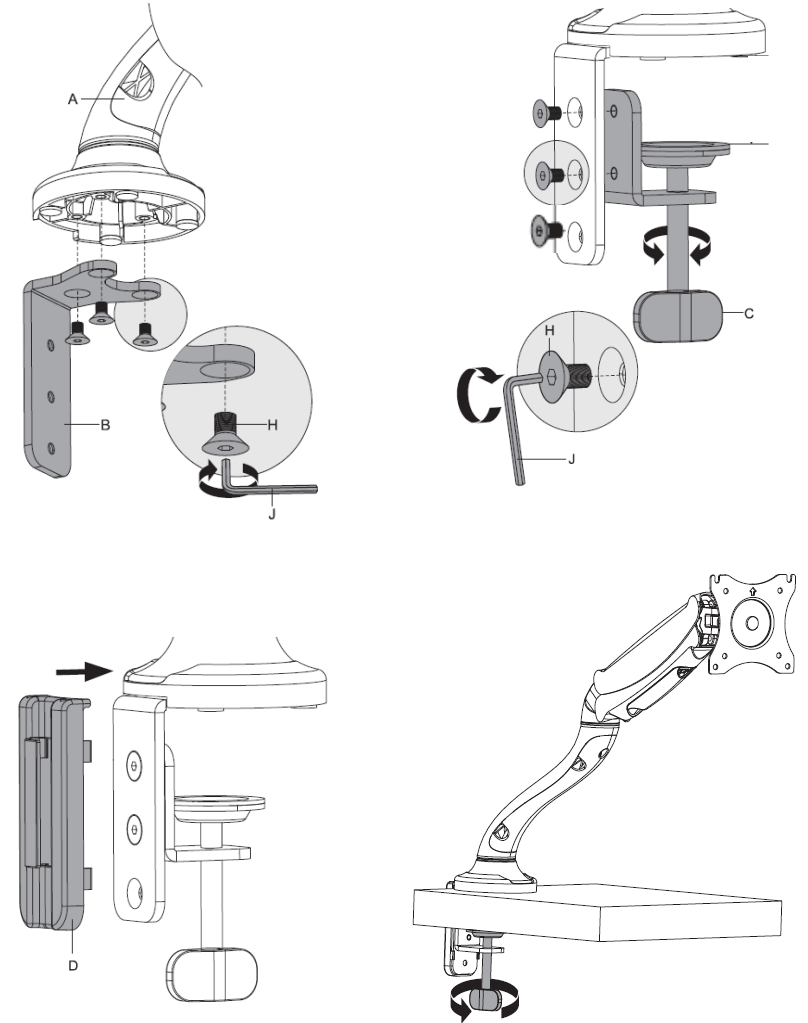

Supporto da banco FULL MOTION per schermi PC

Rif. 015-2101	Dimensioni schermo 13"-27"	VESA 75x75, 100x100	Carico max 6 kg
---------------	-------------------------------	------------------------	--------------------

CONTENUTO

IMPORTANT: Avant de commencer votre installation, déterminez le mode de montage de votre support:

INSTALLAZIONE

1. Installare la base

1a. Installazione a bordo tavolo

1b. Installazione sulla scrivania

2. Fissare lo schermo al supporto

3. Serrare la staffa

5. Far passare il cavo di connessione e reinserire i 2 passacavi

4. Rimuovere i 2 passacavi

6. Regolare lo schermo secondo le esigenze