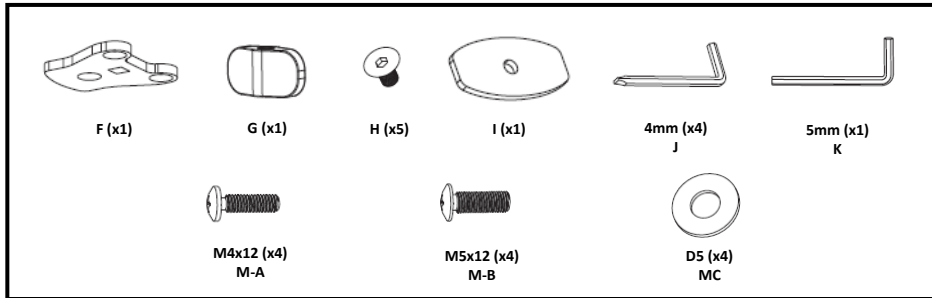

Supporto da banco FULL MOTION per schermi PC

Rif. 015-2101	Dimensioni schermo 13"-27"	VESA 75x75, 100x100	Carico max 6 kg
---------------	-------------------------------	------------------------	--------------------

CONTENUTO

IMPORTANT: Avant de commencer votre installation, déterminez le mode de montage de votre support:

INSTALLAZIONE

1. Installare la base

1a. Installazione a bordo tavolo

1b. Installazione sulla scrivania

2. Fissare lo schermo al supporto

3. Serrare la staffa

5. Far passare il cavo di connessione e reinserire i 2 passacavi

4. Rimuovere i 2 passacavi

6. Regolare lo schermo secondo le esigenze