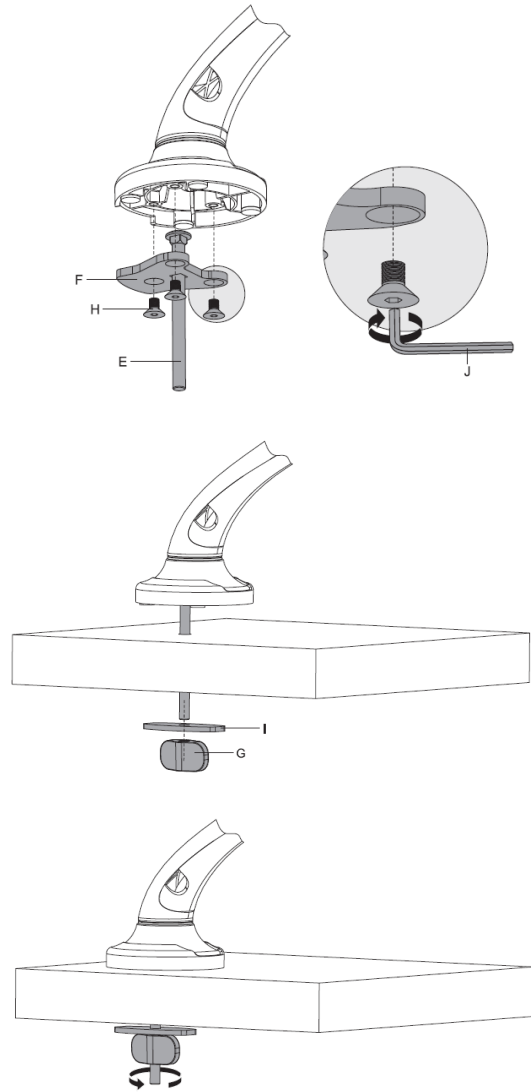

Supporto da banco FULL MOTION per schermi PC

Rif. 015-2101	Dimensioni schermo 13"-27"	VESA 75x75, 100x100	Carico max 6 kg
---------------	-------------------------------	------------------------	--------------------

CONTENUTO

IMPORTANT: Avant de commencer votre installation, déterminez le mode de montage de votre support:

INSTALLAZIONE

1. Installare la base

1a. Installazione a bordo tavolo

1b. Installazione sulla scrivania

2. Fissare lo schermo al supporto

3. Serrare la staffa

5. Far passare il cavo di connessione e reinserire i 2 passacavi

4. Rimuovere i 2 passacavi

6. Regolare lo schermo secondo le esigenze